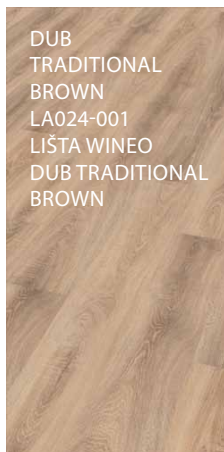

Povrchová úprava Synchrostructure dodává reálný vzhled dřevěné podlahy.

Široká škála atraktivních dekorů v 1-lamelovém provedení, ve velkém formátu.

Vhodné pro podlahové vytápění.

Jednoduchá údržba.

Ekologická výroba v souladu s šetrným přístupem k životnímu prostředí.