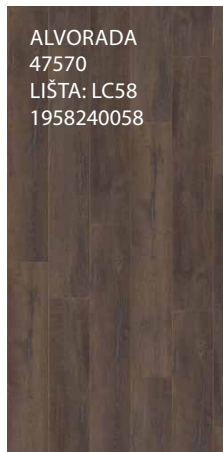

Povrchová úprava Synchrostructure dodává reálný vzhled dřevěné podlahy.

Široká škála atraktivních dekorů v 1-lamelovém provedení, ve velkém formátu.

Vhodné pro podlahové vytápění.

Jednoduchá údržba.

Ekologická výroba v souladu s šetrným přístupem k životnímu prostředí.