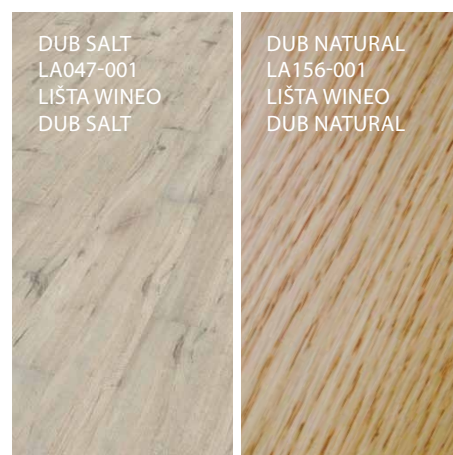

Povrchová úprava Synchrostructure dodává reálný vzhled dřevěné podlahy.

Široká škála atraktivních dekorů v 1-lamelovém provedení, ve velkém formátu.

Vhodné pro podlahové vytápění.

Jednoduchá údržba.

Ekologická výroba v souladu s šetrným přístupem k životnímu prostředí.